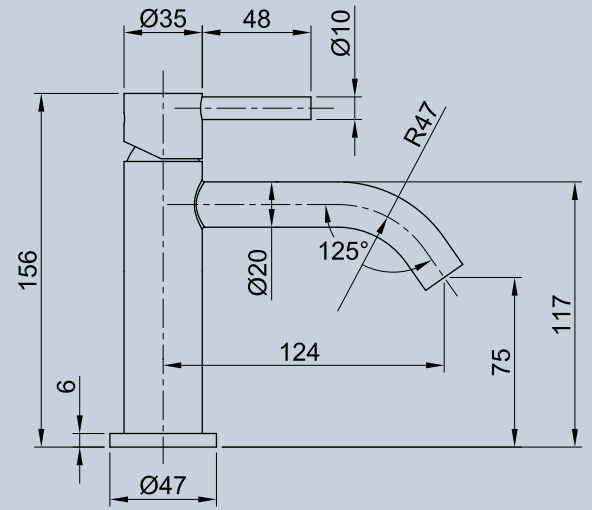

cod. AP3102