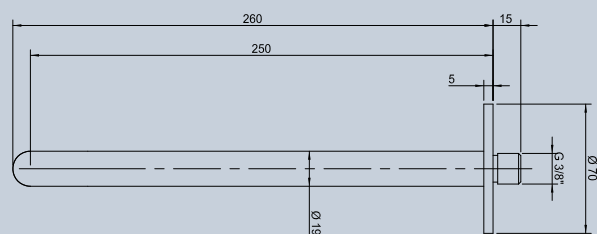

cod. AP3121