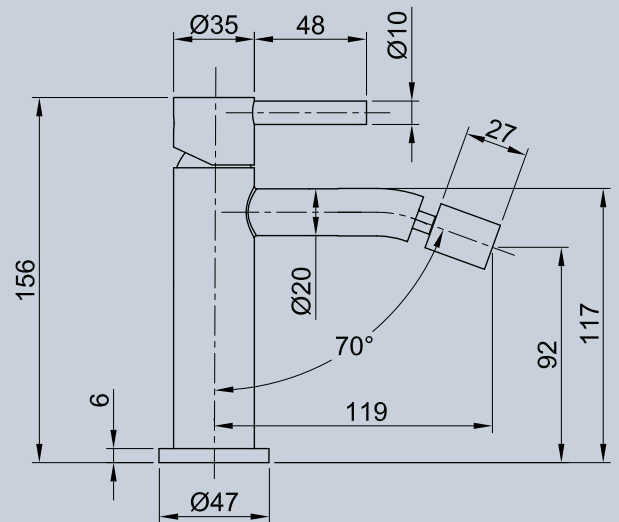

cod. AP3103