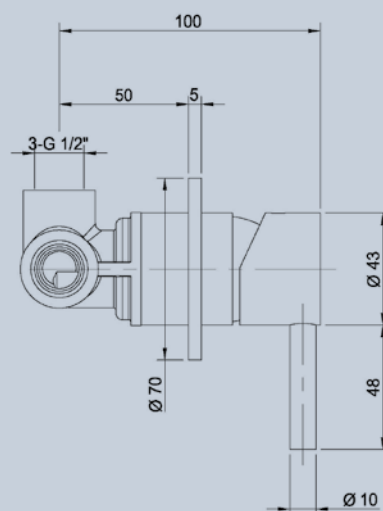

cod. AP3101

**MISCELATORE DOCCIA INCASSO 1 USCITA Ø35**

concealed shower mixer 1 exit Ø35

cod. AP3120

**DEVIATORE INCASSO 2 VIE Ø35**

2 ways concealed diverter Ø35

cod. AP3125

**MISCELATORE LAVABO INCASSO Ø35**