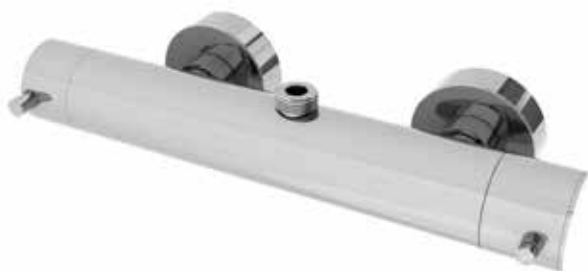

# apm

acciaio inossidabile - stainless steel - нержавеющей сталь - edelstahl

Piccolo |

**MISCELATORE LAVABO**  
basin mixer

cod. AP3102

**MISCELATORE BIDET**  
bidet mixer

cod. AP3103

**MISCELATORE LAVABO ALTO**  
High basin mixer

cod. AP3101

**MISCELATORE DOCCIA INCASSO 1 USCITA Ø35**

concealed shower mixer 1 exit Ø35

cod. AP3120

**DEVIATORE INCASSO 2 VIE Ø35**

2 ways concealed diverter Ø35

cod. AP3125

**MISCELATORE LAVABO INCASSO Ø35**

wall basin mixer Ø35

cod. AP3121

**MISCELATORE DOCCIA ESTERNA**  
external shower mixer

cod. NT0008

**MISCELATORE DOCCIA ESTERNA TERMOSTATICO**  
thermostatic external shower mixer

cod. NT0004

**MISCELATORE DOCCIA INCASSO TERMOSTATICO 2 USCITE Ø35**  
thermostatic 2 exit concealed shower mixer Ø35

cod. NT3116

**MISCELATORE DOCCIA INCASSO TERMOSTATICO Ø35**  
thermostatic concealed shower mixer Ø35

cod. NT3117

**MISCELATORE VASCA A MURO Ø35 2 USCITE 2 FORI**  
wall bathtub mixer Ø35 2 exits 2 hole

cod. AP3126