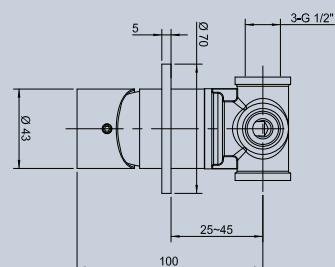

cod. AP3121