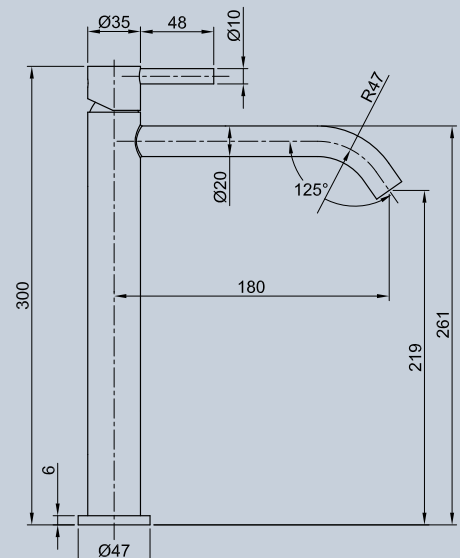

cod. AP3101

**MISCELATORE DOCCIA INCASSO 1 USCITA Ø35**

concealed shower mixer 1 exit Ø35

cod. AP3120

**DEVIATORE INCASSO 2 VIE Ø35**

2 ways concealed diverter Ø35

cod. AP3125

**MISCELATORE LAVABO INCASSO Ø35**

cod. NT3116

**MISCELATORE DOCCIA INCASSO TERMOSTATICO Ø35**  
thermostatic concealed shower mixer Ø35

cod. NT3117

**MISCELATORE VASCA A MURO Ø35 2 USCITE 2 FORI**  
wall bathtub mixer Ø35 2 exits 2 hole

cod. AP3126

**MISCELATORE VASCA A MURO Ø35 2 USCITE 3 FORI**  
wall bathtub mixer Ø35 2 exits 3 hole

cod. AP3127

---