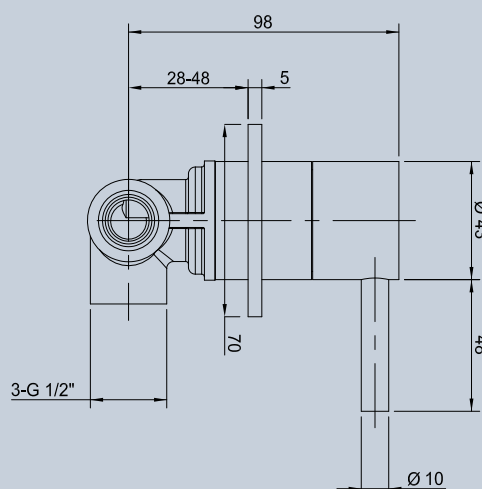

cod. AP3101

**MISCELATORE DOCCIA INCASSO 1 USCITA Ø35**

concealed shower mixer 1 exit Ø35

cod. AP3120

**DEVIATORE INCASSO 2 VIE Ø35**

2 ways concealed diverter Ø35

cod. AP3125

**MISCELATORE LAVABO INCASSO Ø35**