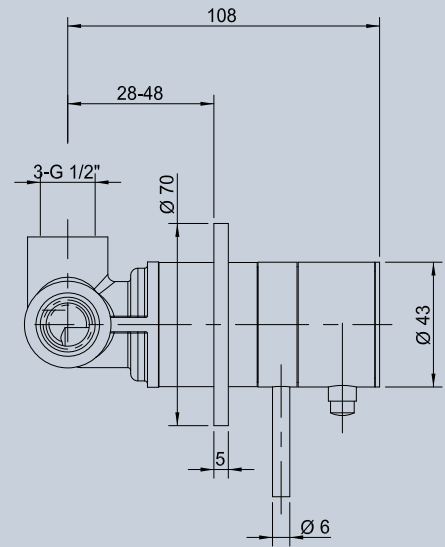

cod. AP3101

**MISCELATORE DOCCIA INCASSO 1 USCITA Ø35**

concealed shower mixer 1 exit Ø35

cod. AP3120

**DEVIATORE INCASSO 2 VIE Ø35**

2 ways concealed diverter Ø35

cod. AP3125

**MISCELATORE LAVABO INCASSO Ø35**

cod. NT3116

**MISCELATORE DOCCIA INCASSO TERMOSTATICO Ø35**  
thermostatic concealed shower mixer Ø35

cod. NT3117

**MISCELATORE VASCA A MURO Ø35 2 USCITE 2 FORI**  
wall bathtub mixer Ø35 2 exits 2 hole

cod. AP3126