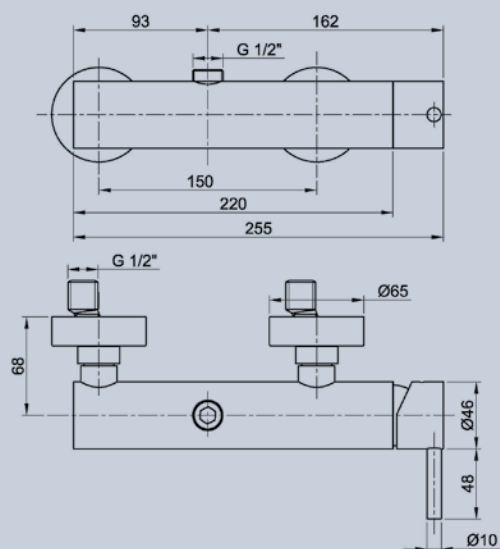

cod. NT0008