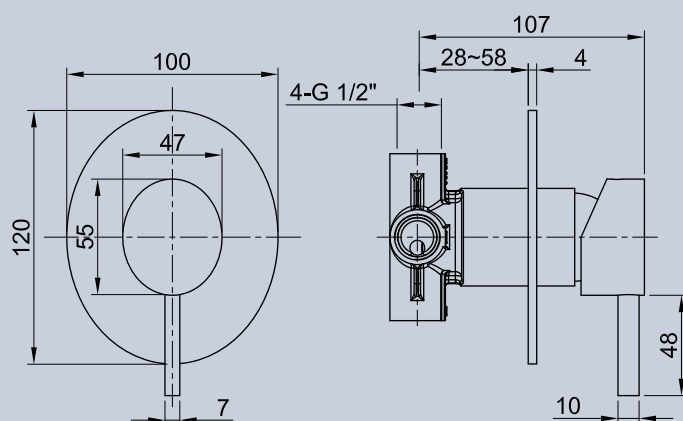

concealed shower mixer 3 ways - brausemischer-up 3 wege
скрытый смеситель для душа 3 ПУТИ

cod. OL0009

MISCELATORE DOCCIA INCASSO A 4 VIE

concealed shower mixer 4 ways - brausemischer-up 4 wege
Скрытый смеситель для душа 4 ПУТИ