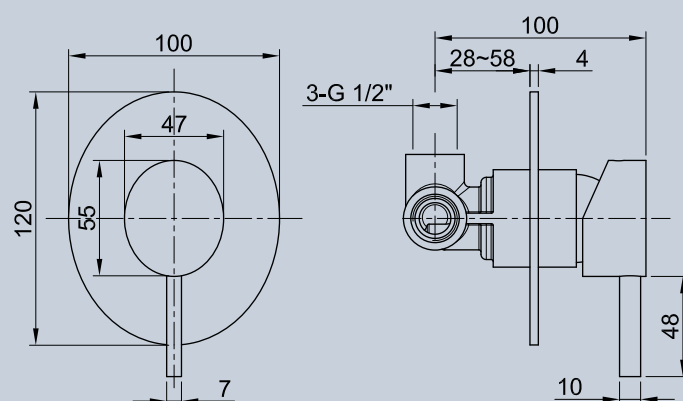

concealed shower mixer 3 ways - brausemischer-up 3 wege
скрытый смеситель для душа 3 ПУТИ

cod. OL0009

MISCELATORE DOCCIA INCASSO A 4 VIE

concealed shower mixer 4 ways - brausemischer-up 4 wege
Скрытый смеситель для душа 4 ПУТИ