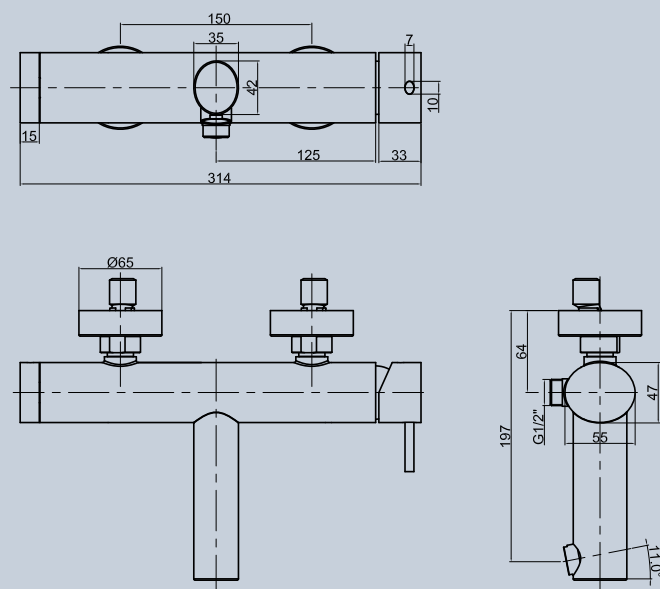

cod. OL0005