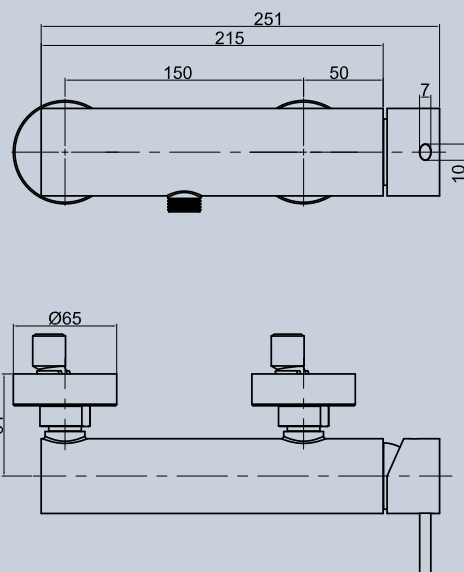

cod. OL0004