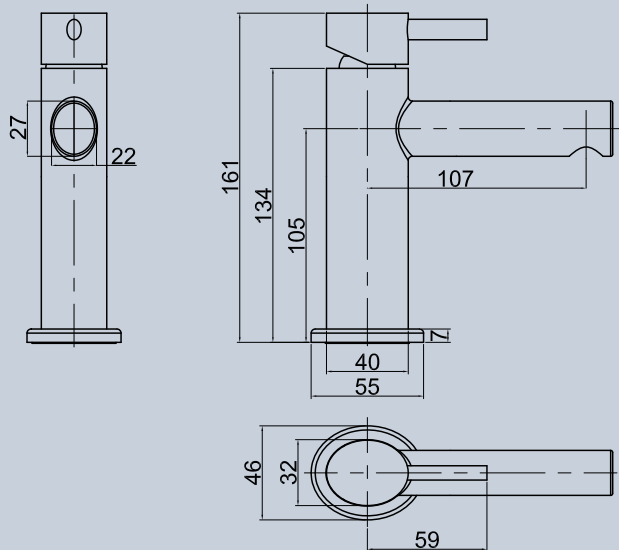

cod. OL0001