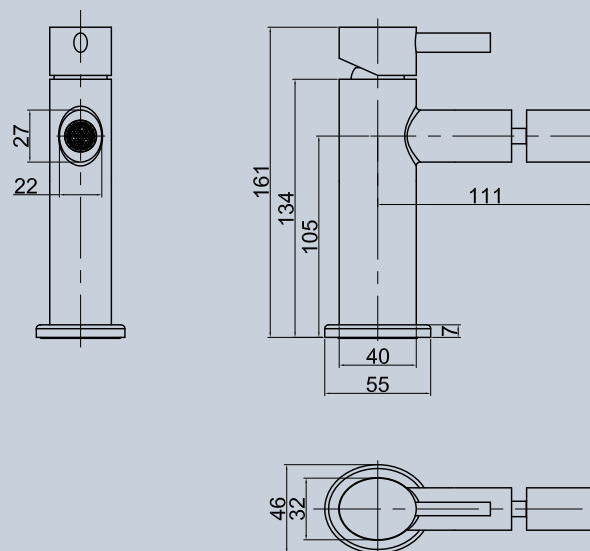

cod. OL0003