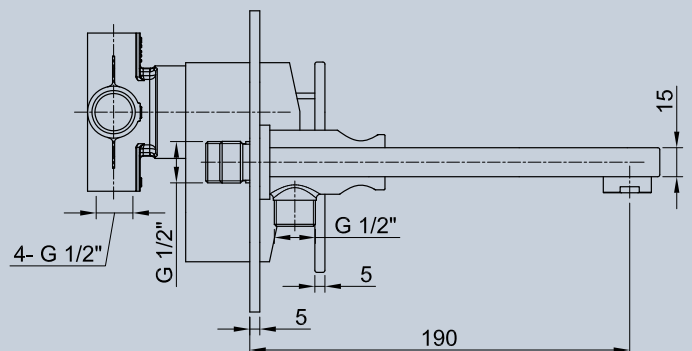

cod. **SL0010**

MISCELATORE LAVABO INCASSO
wall basin mixer - wand-waschtischmischer
смеситель настенный умывальник

cod. **SL0015**

MISCELATORE VASCA INCASSO
wall bathtub mixer - wand-wannenmischer
смеситель для ванны настенный