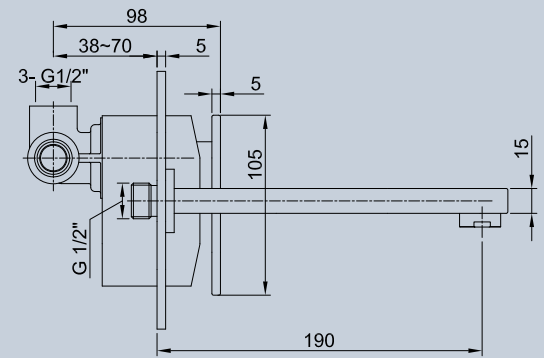

cod. **SL0015**