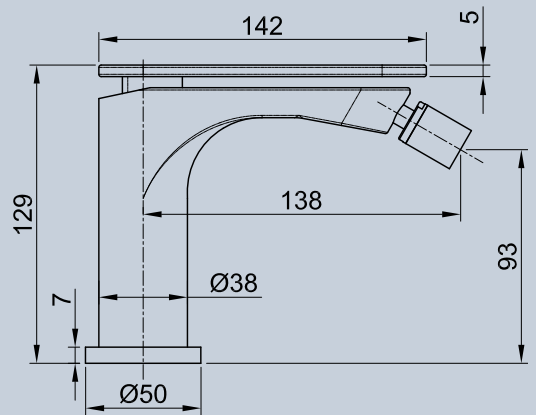

cod. SL0003