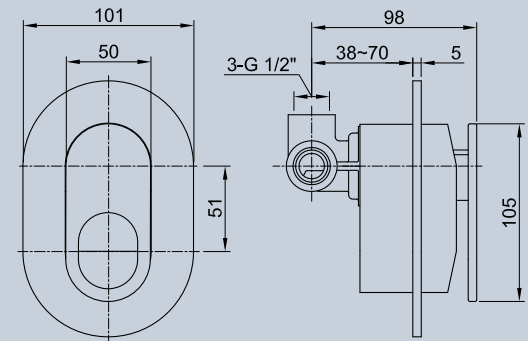

cod. SL0005

MISCELATORE DOCCIA INCASSO
concealed shower mixer - brausemischer-up
скрытый смеситель для душа

cod. **SL0009**

MISCELATORE DOCCIA INCASSO 2 USCITE
concealed shower mixer 2 exit - brausemischer-up 2 exit
скрытый смеситель для душа 2 exit