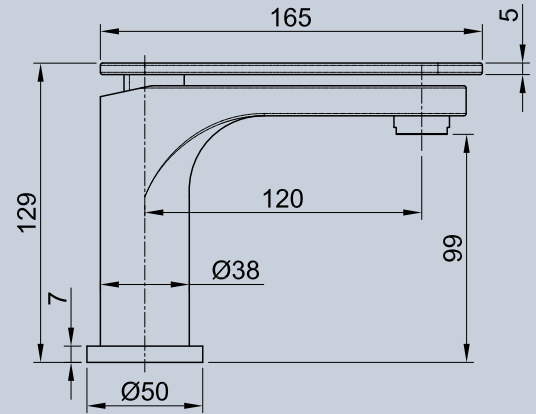

cod. SL0001