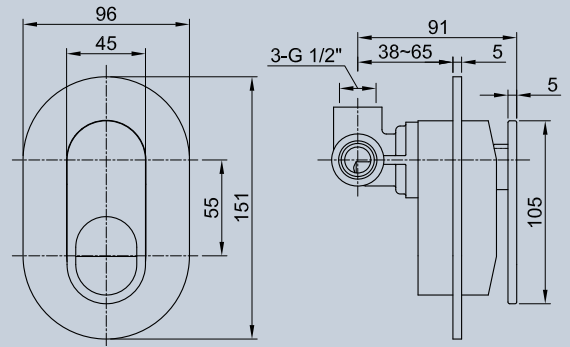

cod. SL0005

MISCELATORE DOCCIA INCASSO
concealed shower mixer - brausemischer-up
скрытый смеситель для душа

cod. **SL0009**

MISCELATORE DOCCIA INCASSO 2 USCITE
concealed shower mixer 2 exit - brausemischer-up 2 exit
скрытый смеситель для душа 2 exit