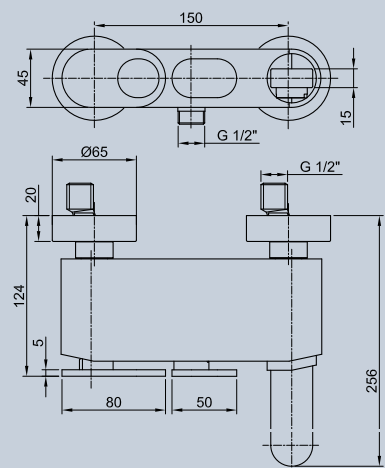

cod. SL0005

MISCELATORE DOCCIA INCASSO
concealed shower mixer - brausemischer-up
скрытый смеситель для душа

cod. **SL0009**

MISCELATORE DOCCIA INCASSO 2 USCITE
concealed shower mixer 2 exit - brausemischer-up 2 exit
скрытый смеситель для душа 2 exit