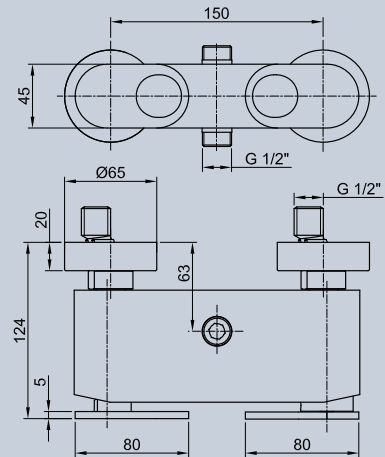

cod. SL0004