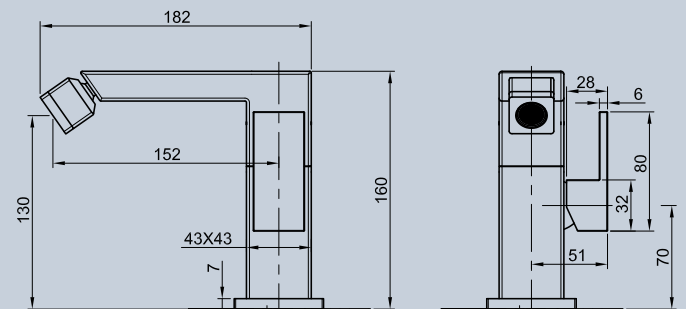

cod. AP5023