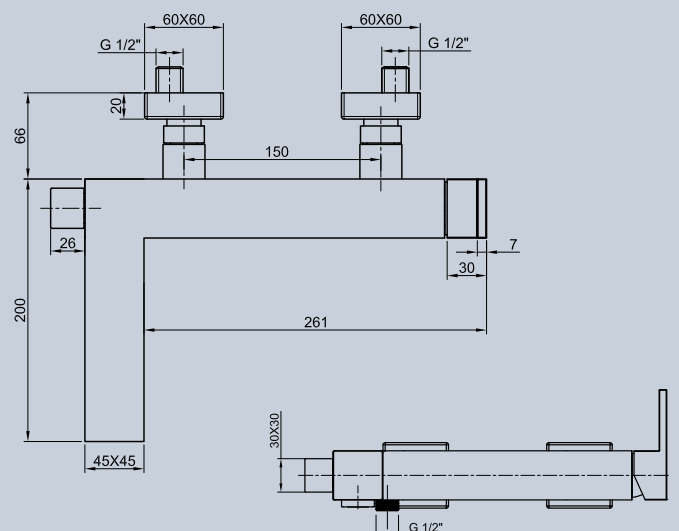

cod. AP5024