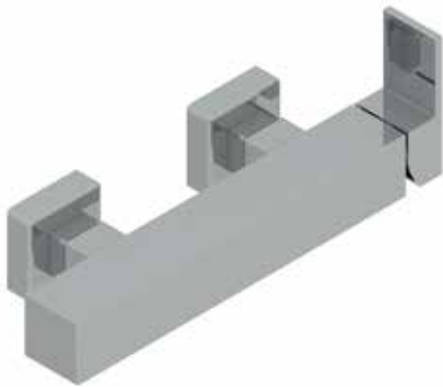

cod. AP5023

MISCELATORE VASCA

external bathtub mixer - wannenmischer - Ванна смеситель

cod. AP5024

MISCELATORE DOCCIA ESTERNA

external shower mixer - brausemischer - смеситель для душа

cod. AP5026

MISCELATORE DOCCIA INCASSO

concealed shower mixer - brausemischer-up
Скрытый смеситель для душа

cod. AP5029

MISCELATORE DOCCIA INCASSO CON DEVIATORE 2 USCITE

concealed shower mixer with diverter 2 ways - brausemischer mit built in umsteller 2 wege - Скрытый смеситель для душа со встроенным дивертер 2 ПУТИ