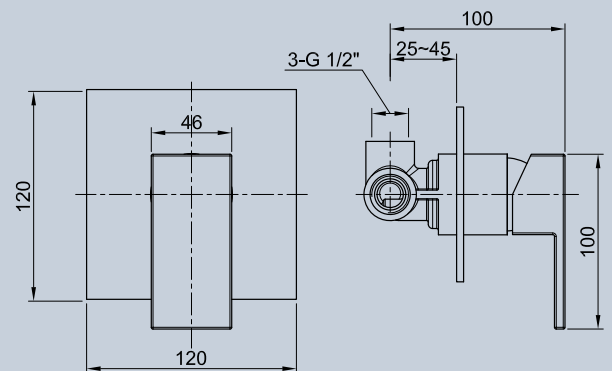

concealed shower mixer - brausemischer-up
Скрытый смеситель для душа

cod. AP5029

MISCELATORE DOCCIA INCASSO CON DEVIATORE 2 USCITE

concealed shower mixer with diverter 2 ways - brausemischer mit built in umsteller 2 wege - Скрытый смеситель для душа со встроенным дивертер 2 ПУТИ