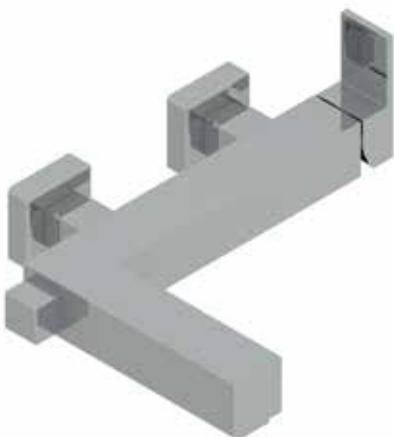

apm

acciaio inossidabile - stainless steel - нержавеющей сталь - edelstahl

Acquadro |

MISCELATORE LAVABO

basin mixer - waschtischmischer - смеситель для раковины

cod. AP5022

MISCELATORE BIDET

bidet mixer - bidetmischer - смеситель для биде

cod. AP5023

MISCELATORE VASCA

external bathtub mixer - wannenmischer - Ванна смеситель

cod. AP5024

MISCELATORE DOCCIA ESTERNA

external shower mixer - brausemischer - смеситель для душа

cod. AP5026

MISCELATORE DOCCIA INCASSO

concealed shower mixer - brausemischer-up
Скрытый смеситель для душа

cod. AP5029

MISCELATORE DOCCIA INCASSO CON DEVIATORE 2 USCITE

concealed shower mixer with diverter 2 ways - brausemischer mit built in umsteller 2 wege - Скрытый смеситель для душа со встроенным дивертер 2 ПУТИ