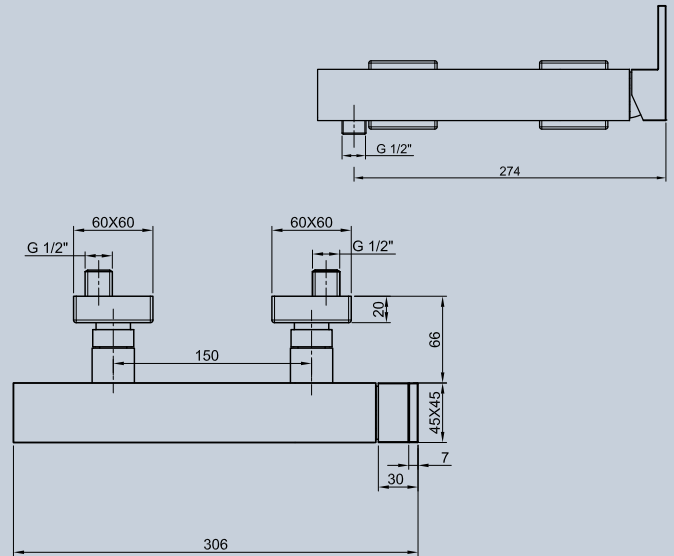

cod. AP5026