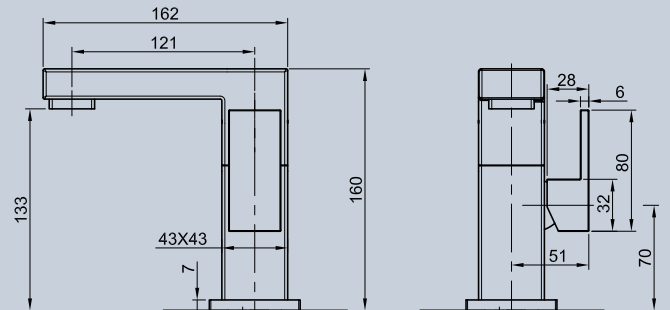

cod. AP5022