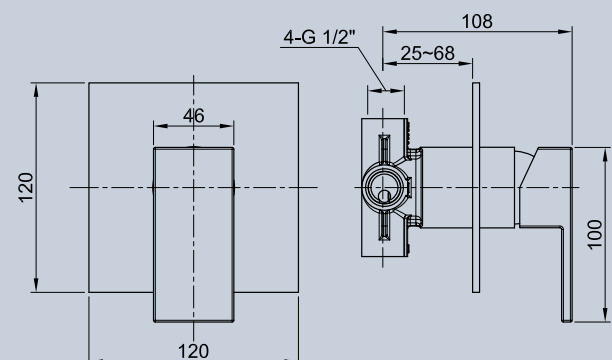

concealed shower mixer - brausemischer-up
Скрытый смеситель для душа

cod. AP5029

MISCELATORE DOCCIA INCASSO CON DEVIATORE 2 USCITE

concealed shower mixer with diverter 2 ways - brausemischer mit built in umsteller 2 wege - Скрытый смеситель для душа со встроенным дивертер 2 ПУТИ