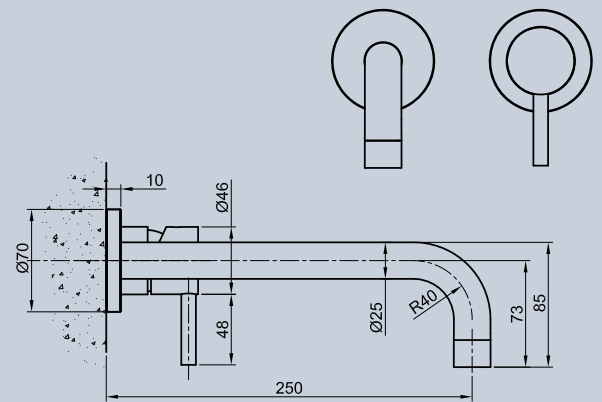

# Minimal

**MISCELATORE DOCCIA INCASSO A 4 VIE**  
concealed shower mixer 4 ways

cod. AP2093CBT

**MISCELATORE LAVABO INCASSO**  
wall basin mixer

cod. AP2092CBT

**PIANTANA PER VASCA DA TERRA CON DOCCETTA**  
bathtub freestanding with hand shower