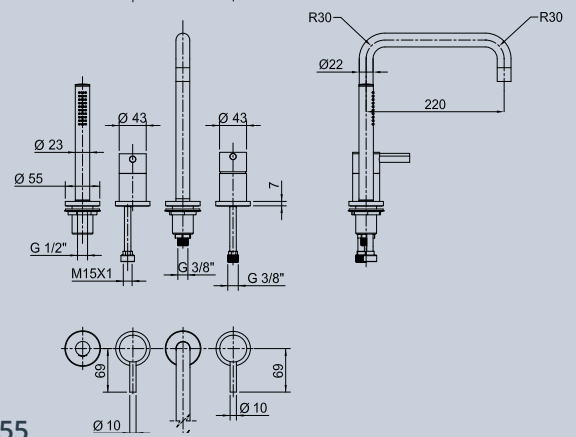

cod. FR0055