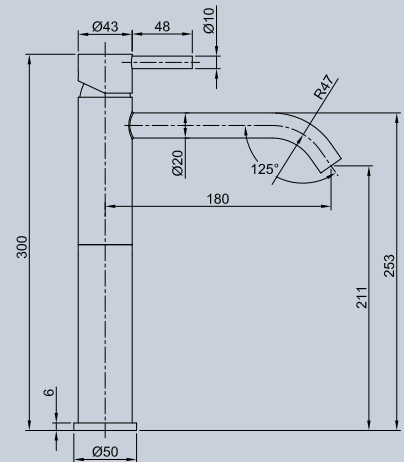

# Minimal

**MISCELATORE LAVABO**  
basin mixer

cod. AP2601

**MISCELATORE BIDET**  
bidet mixer

cod. AP2603

**MISCELATORE LAVABO ALTO**  
high basin mixer

cod. AP2606

**MISCELATORE VASCA**  
bathtub mixer