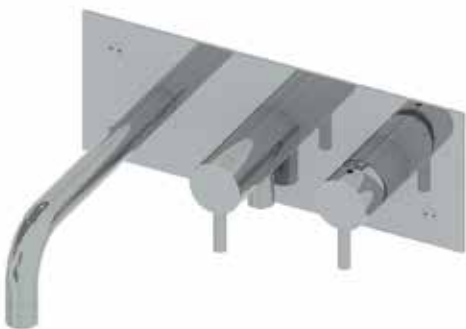

GRUPPO VASCA A MURO

wall bathtub mixer