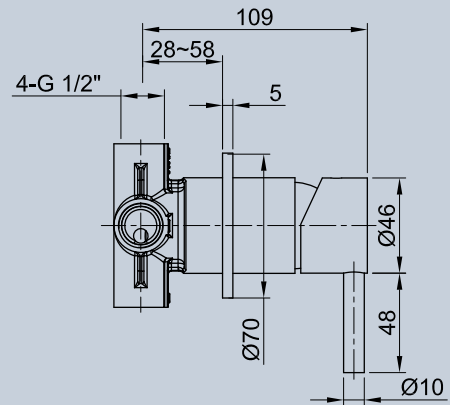

## MISCELATORE DOCCIA INCASSO CON DEVIATORE INCORPORATO

concealed shower mixer with built-in diverter

cod. AP2031