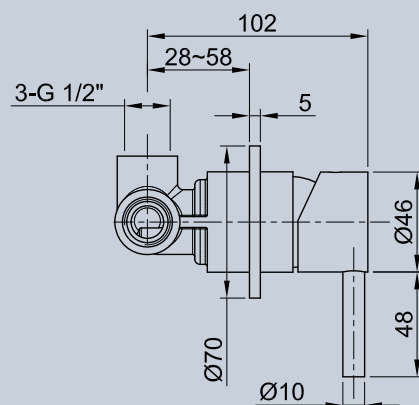

cod. AP2059CBT