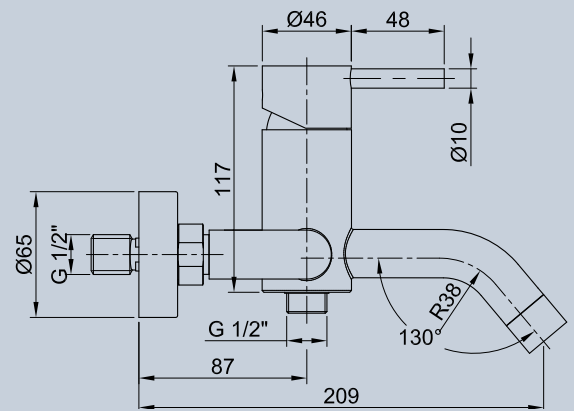

cod. AP2068