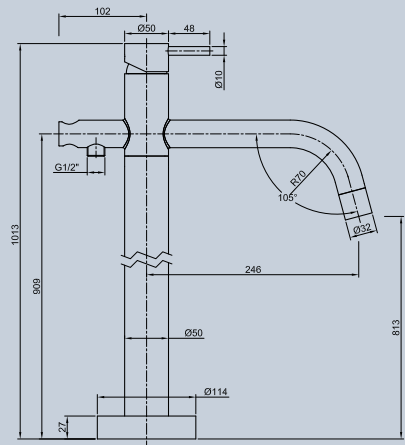

# Minimal

**MISCELATORE DOCCIA INCASSO A 4 VIE**  
concealed shower mixer 4 ways

cod. AP2093CBT

**MISCELATORE LAVABO INCASSO**  
wall basin mixer

cod. AP2092CBT

**PIANTANA PER VASCA DA TERRA CON DOCCETTA**  
bathtub freestanding with hand shower

cod. AP2077

**MISCELATORE LAVABO 2 FORI**  
basin mixer 2 holes

cod. FR0064