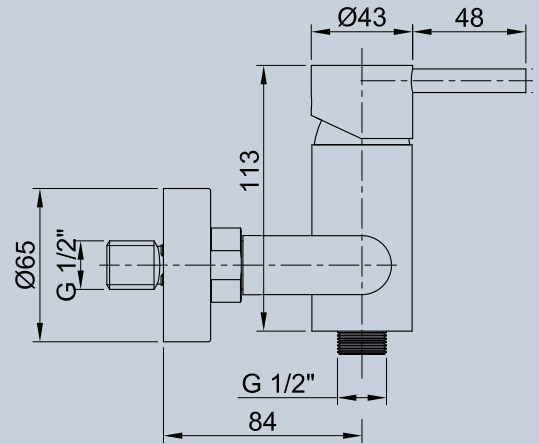

cod. AP2056

cod. AP2057