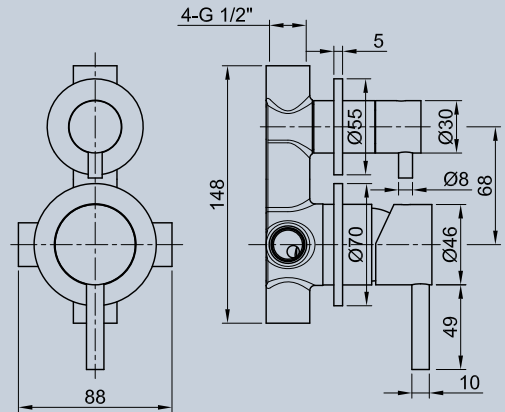

cod. AP2093CBT