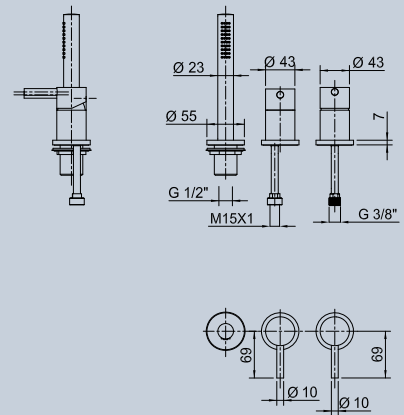

cod. FR0056