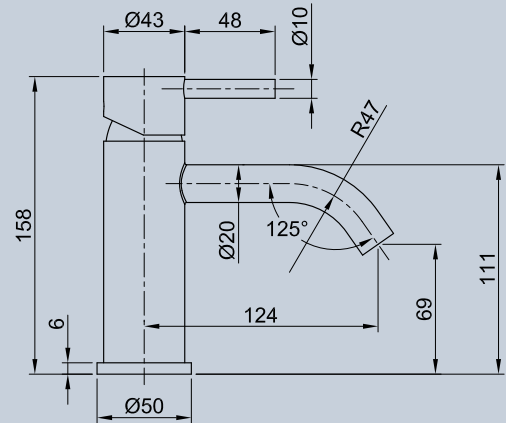

cod. AP2601