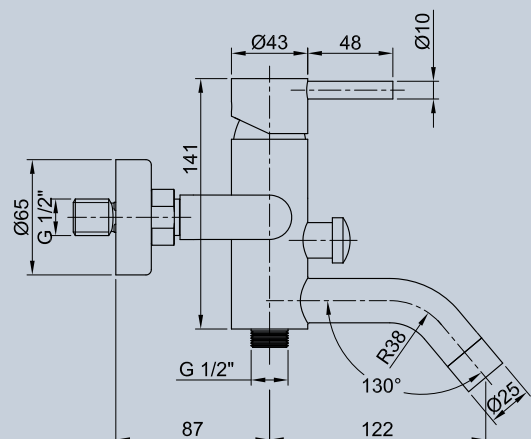

# Minimal

**MISCELATORE LAVABO**  
basin mixer

cod. AP2601

**MISCELATORE BIDET**  
bidet mixer

cod. AP2603

**MISCELATORE LAVABO ALTO**  
high basin mixer

cod. AP2606

**MISCELATORE VASCA**  
bathtub mixer