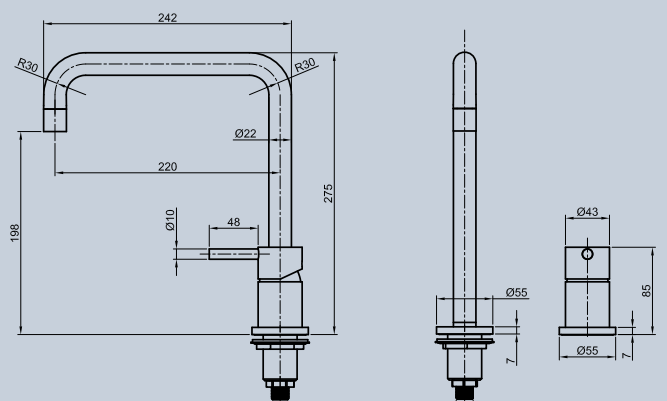

cod. FR0064