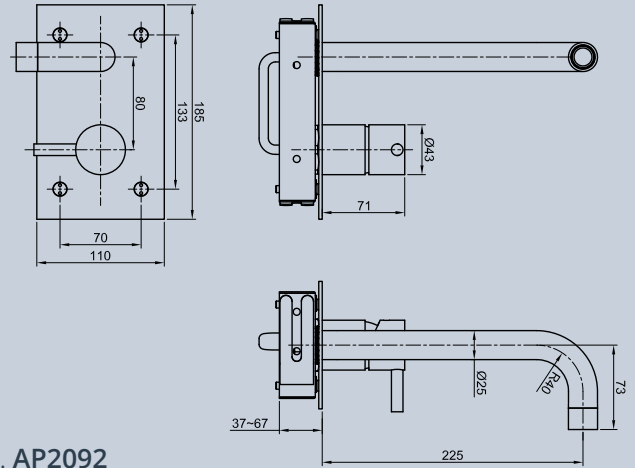

cod. AP2092