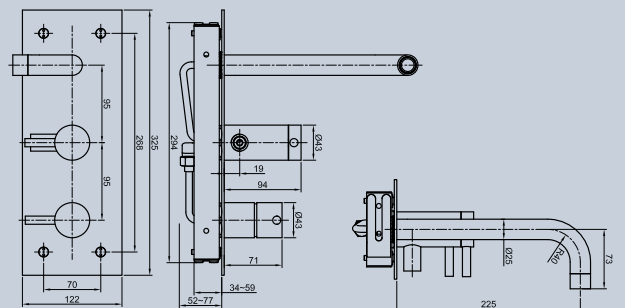

cod. AP2091