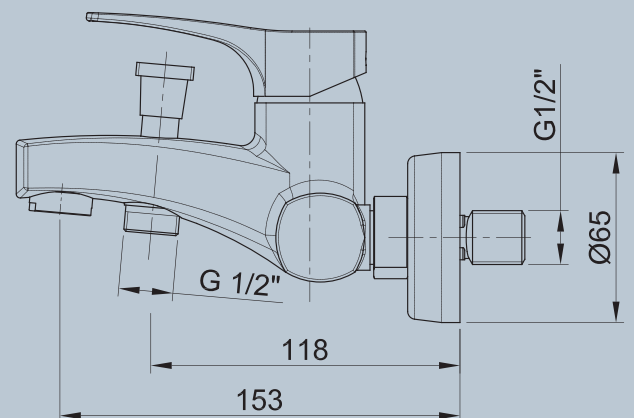

cod. AP8505