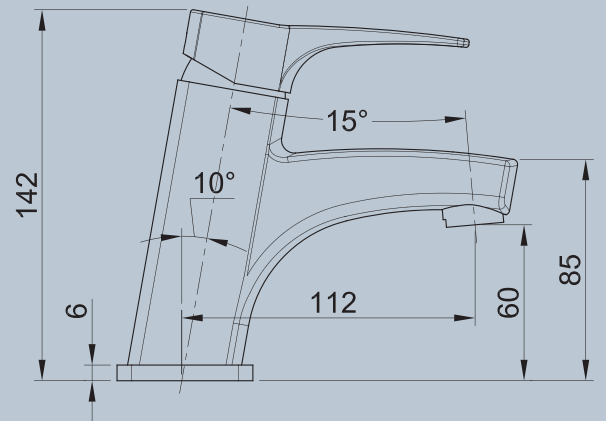

cod. AP8501