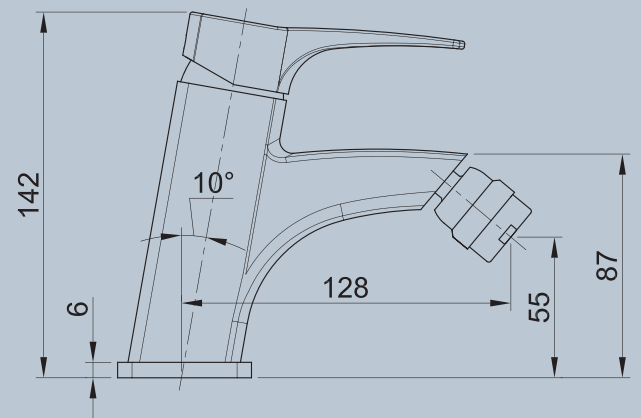

cod. AP8503