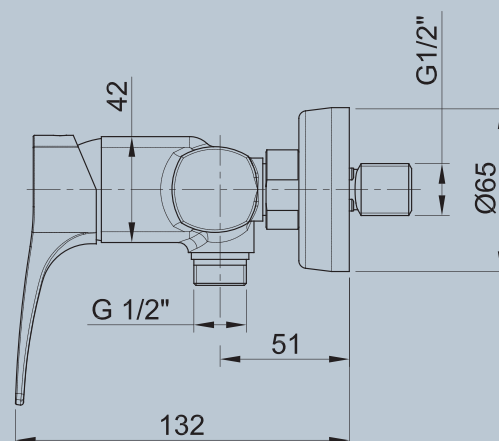

cod. AP8507