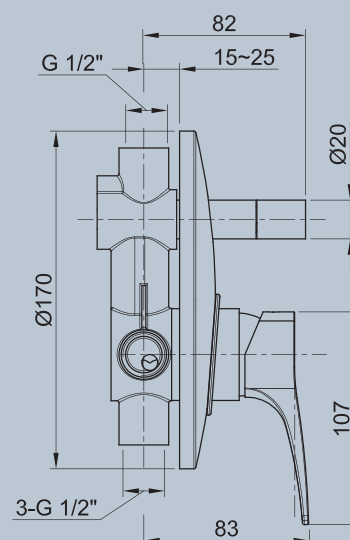

concealed shower mixer 3 ways - brausemischer-up 3 wege
скрытый смеситель для душа 3 ПУТИ

cod. AP8509

MISCELATORE DOCCIA INCASSO A 4 VIE

concealed shower mixer 4 ways - brausemischer-up 4 wege
Скрытый смеситель для душа 4 ПУТИ