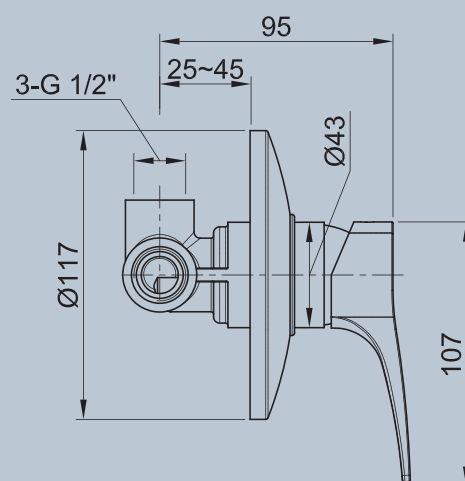

concealed shower mixer 3 ways - brausemischer-up 3 wege
скрытый смеситель для душа 3 ПУТИ

cod. AP8509

MISCELATORE DOCCIA INCASSO A 4 VIE

concealed shower mixer 4 ways - brausemischer-up 4 wege
Скрытый смеситель для душа 4 ПУТИ