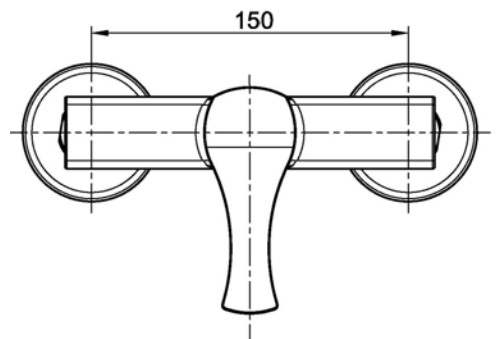

STEEL

AP8501
MISCELATORE LAVABO
 BASIN MIXER
 WASCHTISCHMISCHER

AP8503
MISCELATORE BIDET
 BIDET MIXER
 BIDETMISCHER

AP8505
MISCELATORE GRUPPO VASCA
 BATHTUBE MIXER
 WANNENMISCHER

AP8515
MISCELATORE DOCCIA
INCASSO CON DEVIATORE
 CONCEALED SHOWER
 MIXER WITH DIVERTER
 BRAUSEMISCHER UP