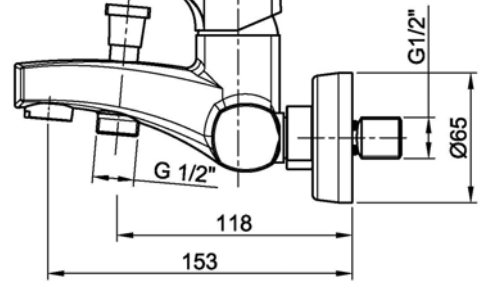

STEEL

AP8501
MISCELATORE LAVABO
 BASIN MIXER
 WASCHTISCHMISCHER

AP8503
MISCELATORE BIDET
 BIDET MIXER
 BIDETMISCHER

AP8505
MISCELATORE GRUPPO VASCA
 BATHTUBE MIXER
 WANNENMISCHER

AP8515
MISCELATORE DOCCIA
INCASSO CON DEVIATORE
 CONCEALED SHOWER
 MIXER WITH DIVERTER
 BRAUSEMISCHER UP