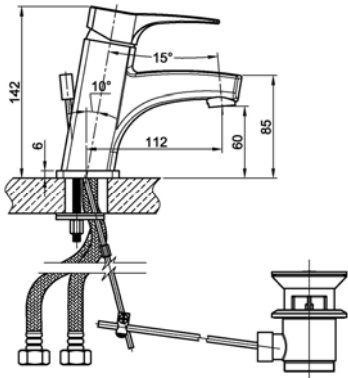

AP8507
MISCELATORE GRUPPO DOCCIA
SHOWER MIXER
BRAUSEMISCHER

AP8509
MISCELATORE DOCCIA INCASSO
CONCEALED SHOWER MIXER
BRAUSEMISCHER UP

AP8515
MISCELATORE DOCCIA INCASSO
CON DEVIATORE
CONCEALED SHOWER MIXER
WITH DIVERTER
BRAUSEMISCHER UP

STEEL

AP8501
MISCELATORE LAVABO
 BASIN MIXER
 WASCHTISCHMISCHER

AP8503
MISCELATORE BIDET
 BIDET MIXER
 BIDETMISCHER

AP8505
MISCELATORE GRUPPO VASCA
 BATHTUBE MIXER
 WANNENMISCHER

AP8515
MISCELATORE DOCCIA
INCASSO CON DEVIATORE
 CONCEALED SHOWER
 MIXER WITH DIVERTER
 BRAUSEMISCHER UP