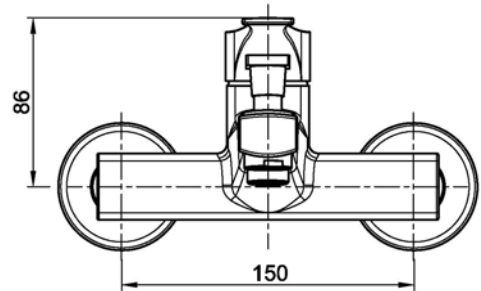

STEEL

AP8501
MISCELATORE LAVABO
 BASIN MIXER
 WASCHTISCHMISCHER

AP8503
MISCELATORE BIDET
 BIDET MIXER
 BIDETMISCHER

AP8505
MISCELATORE GRUPPO VASCA
 BATHTUBE MIXER
 WANNENMISCHER

AP8515
MISCELATORE DOCCIA
INCASSO CON DEVIATORE
 CONCEALED SHOWER
 MIXER WITH DIVERTER
 BRAUSEMISCHER UP