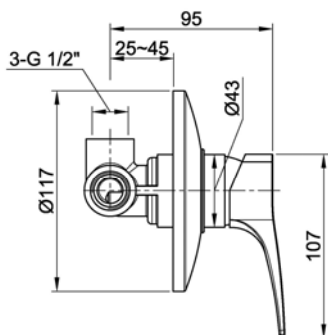

STEEL

AP8501
MISCELATORE LAVABO
 BASIN MIXER
 WASCHTISCHMISCHER

AP8503
MISCELATORE BIDET
 BIDET MIXER
 BIDETMISCHER

AP8505
MISCELATORE GRUPPO VASCA
 BATHTUBE MIXER
 WANNENMISCHER

AP8515
MISCELATORE DOCCIA
INCASSO CON DEVIATORE
 CONCEALED SHOWER
 MIXER WITH DIVERTER
 BRAUSEMISCHER UP

AP8507
MISCELATORE GRUPPO DOCCIA
 SHOWER MIXER
 BRAUSEMISCHER

AP8509
MISCELATORE DOCCIA INCASSO
 CONCEALED SHOWER MIXER
 BRAUSEMISCHER UP