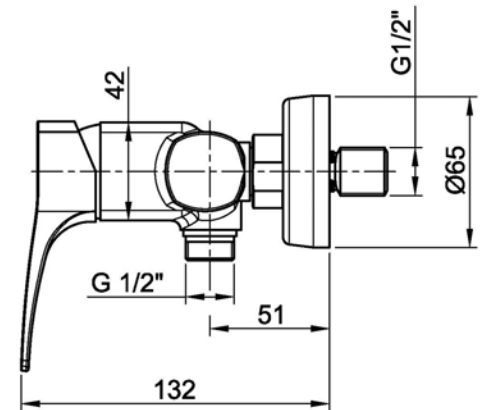

STEEL

AP8501
MISCELATORE LAVABO
 BASIN MIXER
 WASCHTISCHMISCHER

AP8503
MISCELATORE BIDET
 BIDET MIXER
 BIDETMISCHER

AP8505
MISCELATORE GRUPPO VASCA
 BATHTUBE MIXER
 WANNENMISCHER

AP8515
MISCELATORE DOCCIA
INCASSO CON DEVIATORE
 CONCEALED SHOWER
 MIXER WITH DIVERTER
 BRAUSEMISCHER UP

AP8507
MISCELATORE GRUPPO DOCCIA
 SHOWER MIXER
 BRAUSEMISCHER

AP8509
MISCELATORE DOCCIA INCASSO
 CONCEALED SHOWER MIXER
 BRAUSEMISCHER UP