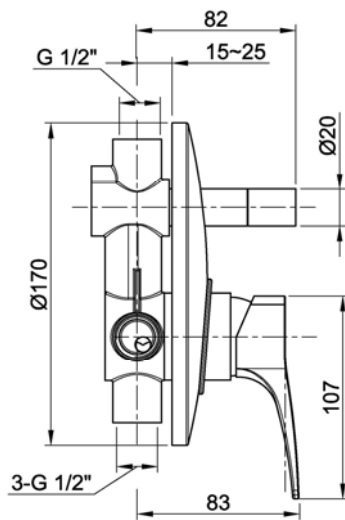

STEEL

AP8501
MISCELATORE LAVABO
 BASIN MIXER
 WASCHTISCHMISCHER

AP8503
MISCELATORE BIDET
 BIDET MIXER
 BIDETMISCHER

AP8505
MISCELATORE GRUPPO VASCA
 BATHTUBE MIXER
 WANNENMISCHER

AP8515
MISCELATORE DOCCIA
INCASSO CON DEVIATORE
 CONCEALED SHOWER
 MIXER WITH DIVERTER
 BRAUSEMISCHER UP

AP8507
MISCELATORE GRUPPO DOCCIA
 SHOWER MIXER
 BRAUSEMISCHER

AP8509
MISCELATORE DOCCIA INCASSO
 CONCEALED SHOWER MIXER
 BRAUSEMISCHER UP