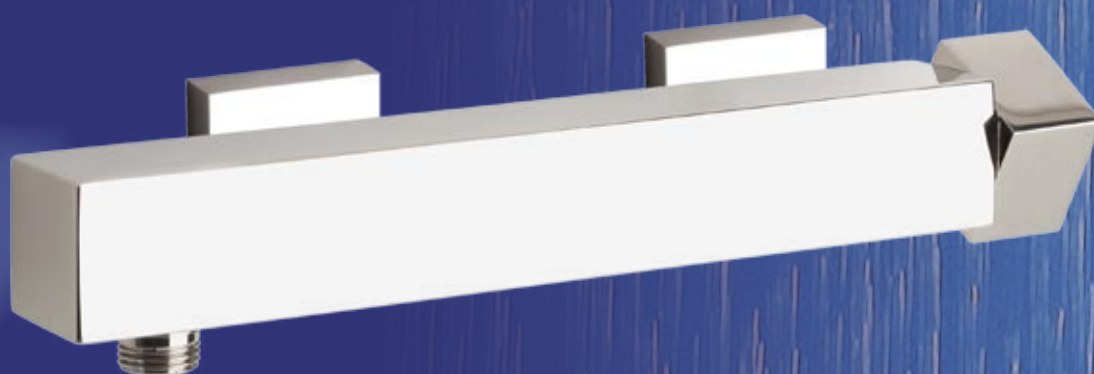

# QUADRATO

**AP5001**  
Miscelatore lavabo  
*Basin mixer*

**AP5002**  
Miscelatore bidet  
*Bidet mixer*

ACCIAIO INOX • STAINLESS STEEL • EDELSTAHL • AISI 304

## AP5003

Miscelatore gruppo vasca  
*Bathtub mixer*

## AP5004

Miscelatore gruppo doccia  
*Shower mixer*

ACCIAIO INOX • STAINLESS STEEL • EDELSTAHL • AISI 304