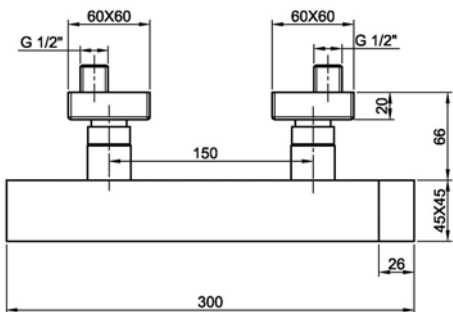

**AP5008**  
**MISCELATORE DOCCIA**  
**INCASSO CON DEVIATORE**  
 CONCEALED SHOWER  
 MIXER WITH DIVERTER  
 BRAUSEMISCHER UP

**AP5004**  
**MISCELATORE GRUPPO DOCCIA**  
 SHOWER MIXER  
 BRAUSEMISCHER