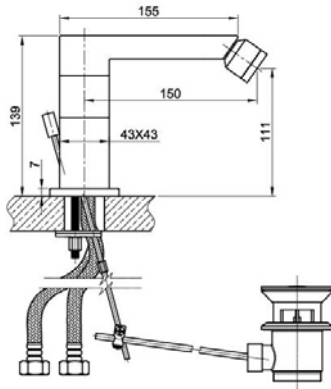

AP5002
MISCELATORE BIDET
BIDET MIXER
BIDETMISCHER