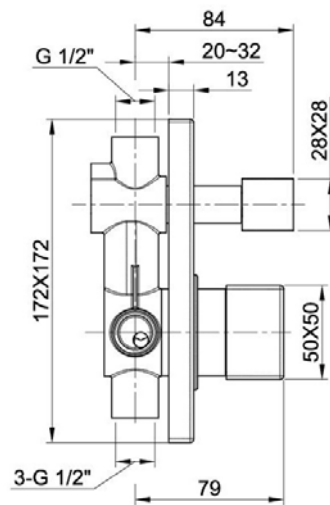

**AP5008**  
**MISCELATORE DOCCIA**  
**INCASSO CON DEVIATORE**  
 CONCEALED SHOWER  
 MIXER WITH DIVERTER  
 BRAUSEMISCHER UP

**AP5004**  
**MISCELATORE GRUPPO DOCCIA**  
 SHOWER MIXER  
 BRAUSEMISCHER