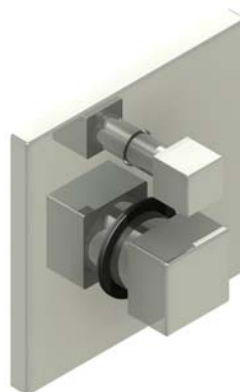

**QUADRATO**

**acciaio inossidabile  
stainless steel  
edelstahl**

**AP5001**  
**MISCELATORE LAVABO**  
BASIN MIXER  
WASCHTISCHMISCHER

**AP5002**  
**MISCELATORE BIDET**  
BIDET MIXER  
BIDETMISCHER

**AP5003**  
**MISCELATORE GRUPPO VASCA**  
BATHTUBE MIXER  
WANNENMISCHER

**AP5004**  
**MISCELATORE GRUPPO DOCCIA**  
SHOWER MIXER  
BRAUSEMISCHER

**AP5009**  
**MISCELATORE DOCCIA INCASSO**  
CONCEALED SHOWER MIXER  
BRAUSEMISCHER UP

**AP5008**  
**MISCELATORE DOCCIA INCASSO**  
**CON DEVIATORE**  
CONCEALED SHOWER MIXER  
WITH DIVERTER  
BRAUSEMISCHER UP