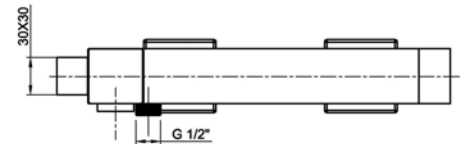

QUADRATO

**AP5001**  
**MISCELATORE LAVABO**  
 BASIN MIXER  
 WASCHTISCHMISCHER

**AP5002**  
**MISCELATORE BIDET**  
 BIDET MIXER  
 BIDETMISCHER

**AP5003**  
**MISCELATORE GRUPPO VASCA**  
 BATHTUBE MIXER  
 WANNENMISCHER

**AP5008**  
**MISCELATORE DOCCIA**  
**INCASSO CON DEVIATORE**  
 CONCEALED SHOWER  
 MIXER WITH DIVERTER  
 BRAUSEMISCHER UP

**AP5004**  
**MISCELATORE GRUPPO DOCCIA**  
 SHOWER MIXER  
 BRAUSEMISCHER