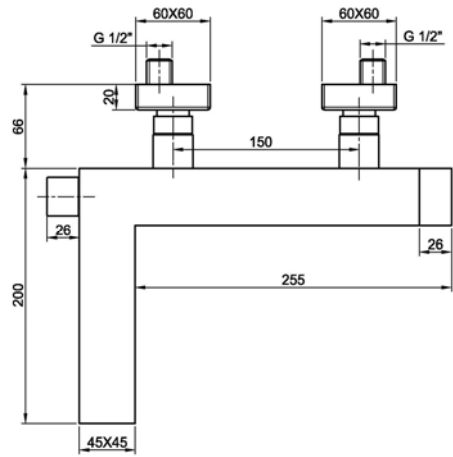

AP5003
MISCELATORE GRUPPO VASCA
BATHTUBE MIXER
WANNENMISCHER