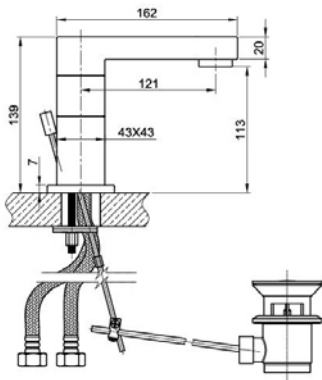

AP5001
MISCELATORE LAVABO
BASIN MIXER
WASCHTISCHMISCHER