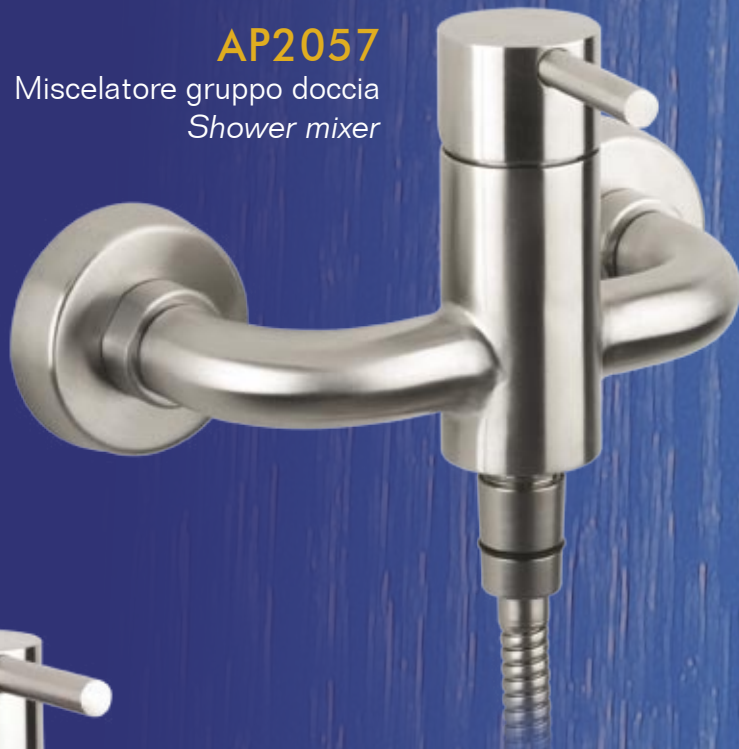

## AP2050

Miscelatore bidet  
*Bidet mixer*

## AP2052

Miscelatore lavabo  
*Basin mixer*

ACCIAIO INOX • STAINLESS STEEL • EDELSTAHL • AISI 304

# MINIMAL

**AP2057**

Miscelatore gruppo doccia  
*Shower mixer*

**AP2056**

Miscelatore gruppo vasca  
*Bathtub mixer*

ACCIAIO INOX • STAINLESS STEEL • EDELSTAHL • AISI 304