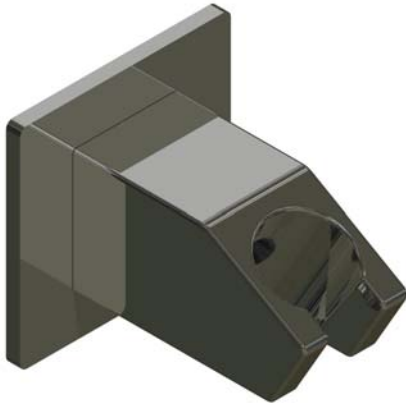

# ACCESSORI

AP9938

PORTA DOCCETTA QUADRATO

SQUARE WALL HANG

CK0005

SCARICO AUTOMATICO QUADRATO  
CLICK CLACK

CLICK CLACK SQUARE  
POP-UP WASTE